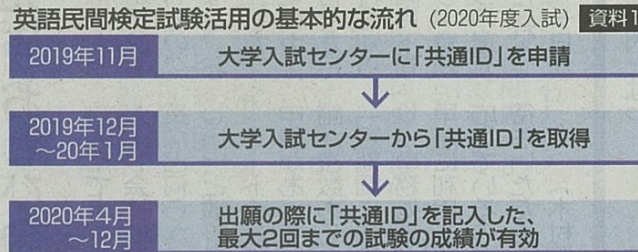

注意
●成績が良かった試験結果を後から選んで利用することはできない。
●上記期間外で取得した資格等は対象外となる。

国立大学の個別試験における事例 (一部紹介)

大学	事例
東北大	合否ラインに並んだ場合、調査書に対応したチェックリストで主体性の高い志願者を優先的に合格とする。
茨城大	面接やプレゼンテーションで評価する。それ以外では調査書やポートフォリオ等を段階評価で点数化する。
筑波大	面接・小論文・適性試験を導入する。調査書を点数化して利用する。
横浜国立大	出願時に調査書と自己推薦書を提出。学びに対する姿勢と学習意欲を確認する。
信州大	面接等を実施しない入試では、調査書を点数化して入学選考に利用する。
大阪大	薬学部では面接と小論文を実施する。
鳥取大	面接・小論文を実施しない入試では、自己評価シート、エントリーシート、調査書を評価する。
長崎大	面接又はペーパー・インタビューを課す。調査書を配点の対象とする。

※eisu調べ:受験の際は、各大学の最新の入試要項を必ず確認してください

形態さまざま独自対策必要

個別試験 ここていう個別試験は「大学入学共通テスト」を除く、個々の国公立大学が課す入試「総合型選抜(旧AO入試)」や「学校推薦型選抜(旧推薦入試)」、「一般選抜(いわゆる2次試験)」を総称する。

CEFR(Common European Framework of Reference for Languages)の略で、日本では「欧州言語共通参照枠」と訳される。英語を含む外国語の運用能力を、A1(学習を始めたばかりの者)から、C2(母語話者と同程度の熟練者)まで6段階で評価する仕組み。英語民間検定試験は「英検」「GTEC」「TOEFL」など7種類あり、各スコアがどのレベルに対応するかは、文部科学省が対照表を作って公開している。

が、私立大学の民間検定試験の扱いは、大学、学部、入試方式によって千差万別です。これからの大学入試の英語は生徒にかかる負担が大きく、早期に対策を行うことの重要性が高まっています。

ところで、共通テストや英語の話題と比べると触れられる機会が少ないのですが、国公立大学における総合型選抜や一般選抜などの個別試験も、また大きく変わってきている点は見逃せません。難関国公立大学は、近年の入試改革よりもずっと前から

「思考力、判断力、表現力」を問うレベルの高い試験をペーパー形式で課してきました。それだけでは「主体性、多様性、協働性」は測ることはできず、各大学では、面接、プレゼンテーション、ディベート、ディスカッション、集団討論、高校の調査書など、多様な手法を積極的に導入しようとしています(資料②参照)。

(次回は九日付の予定です)

◇馬術・白・水戸農高特設競技場 三三(選抜)重29(1712・77)14東(選抜)京三三(選抜)重30熊本

おすすすめ番組 FM三重

放送局	放送時間	番組名
☆津(三重県地方)	⑩ 1296 864	生鮮食品市
⑩ 1944 216	インクチャ	
⑮ 2160 1296	コジサベ	
⑩ 1620 648	ンインイッスギ	
⑤ 2376 1080	ダニハキナネ	
756 11		
☆伊勢(志摩総合)	⑩ 1512 1080	
⑩ 2268 1080		
⑮ 2160 1080		
⑩ 1728 756		
⑤ 2484 1404		
— —		
☆四日市(北勢地方卸売)	⑩ 1620 1080	
⑩ 2160 972		
⑮ 1620 864		
⑩ 1296 648		
⑤ 1620 540		
② 108		
— —		
☆伊賀(マルタ青果)	⑩ 1296 432	
⑩ 1836 756		
⑮ 1944 972		
⑩ 1620 540		
⑤ 2484 1620		
1188 216		
— —		
☆新宮(新宮公設)	— —	
— —		
— —		
432 81		
324		

◇ニュース情報番組「Miライブ」(2日午後5時40分) 英語をバリアフリー

◇READY(2日午前7時30分) 朝から心躍るラジオをコンセプトにニュース、県